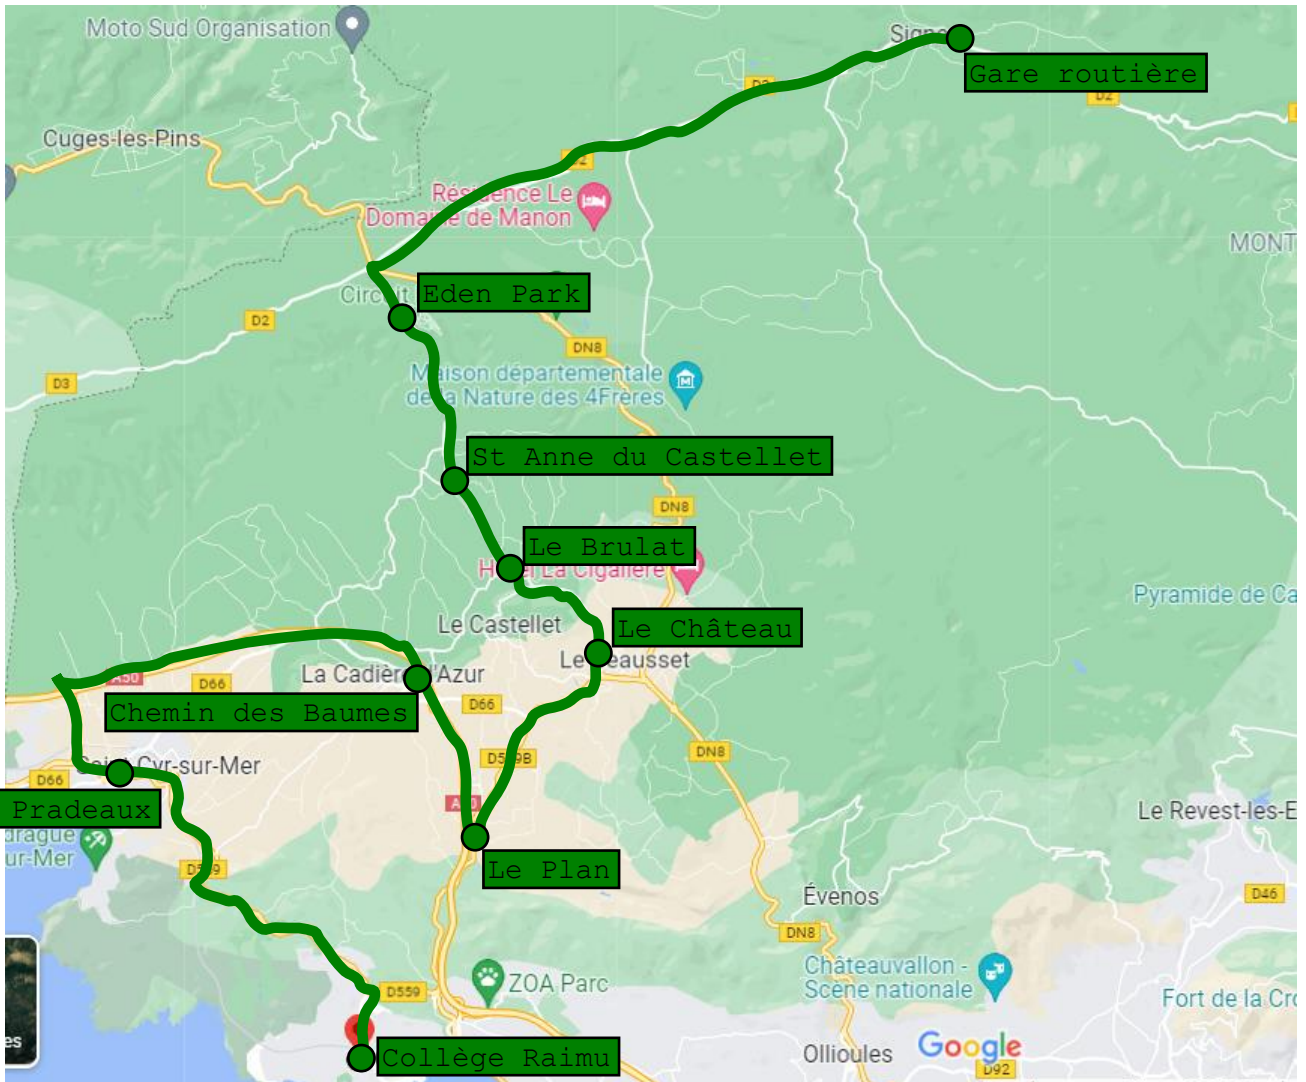

LIGNE 7

SIGNES-LE BEAUSSET-LE CASTELLET-LA CADIERE-ST CYR-
BANDOL COLLEGE RAIMU
ITINERAIRE 1

LIGNE 7 SIGNES - LE BEAUSSET – LE CASTELLET – LA CADIÈRE – ST CYR - COLLEGE RAIMU (Classes SEGPA) ALLER	
Jours de fonctionnement	L-M-Me-J-V
Itinéraires	7-A1
Arrêts et horaires	
GARE ROUTIERE - SIGNES	06:40
EDEN PARK - LE CASTELLET	06:50
STE ANNE DU CASTELLET - LE CASTELLET	07:00
LE BRULAT - LE CASTELLET	07:05
LE CHÂTEAU - LE BEAUSSET	07:10
LE PLAN - LE CASTELLET	07:15
CHEMIN DES BAUMES - LA CADIÈRE	07:21
ZAC DES PRADEAUX - ST CYR	07:30
COLLEGE RAIMU	07:45

LIGNE 7 SIGNES - LE BEAUSSET – LE CASTELLET – LA CADIÈRE – ST CYR - COLLEGE RAIMU (Classes SEGPA) RETOUR		
Jours de fonctionnement	L-M-J-V	Me
Itinéraires	7-R1	7-R1 bis
Arrêts et horaires		
COLLEGE RAIMU	15:35	12:10
ZAC DES PRADEAUX - ST CYR	15:50	12:25
CHEMIN DES BAUMES - LA CADIÈRE	15:59	12:34
LE PLAN - LE CASTELLET	16:05	12:40
LE CHÂTEAU - LE BEAUSSET	16:10	12:45
LE BRULAT - LE CASTELLET	16:15	12:50
STE ANNE DU CASTELLET - LE CASTELLET	16:20	12:55
EDEN PARK - LE CASTELLET	16:30	13:05
GARE ROUTIERE - SIGNES	16:40	13:15