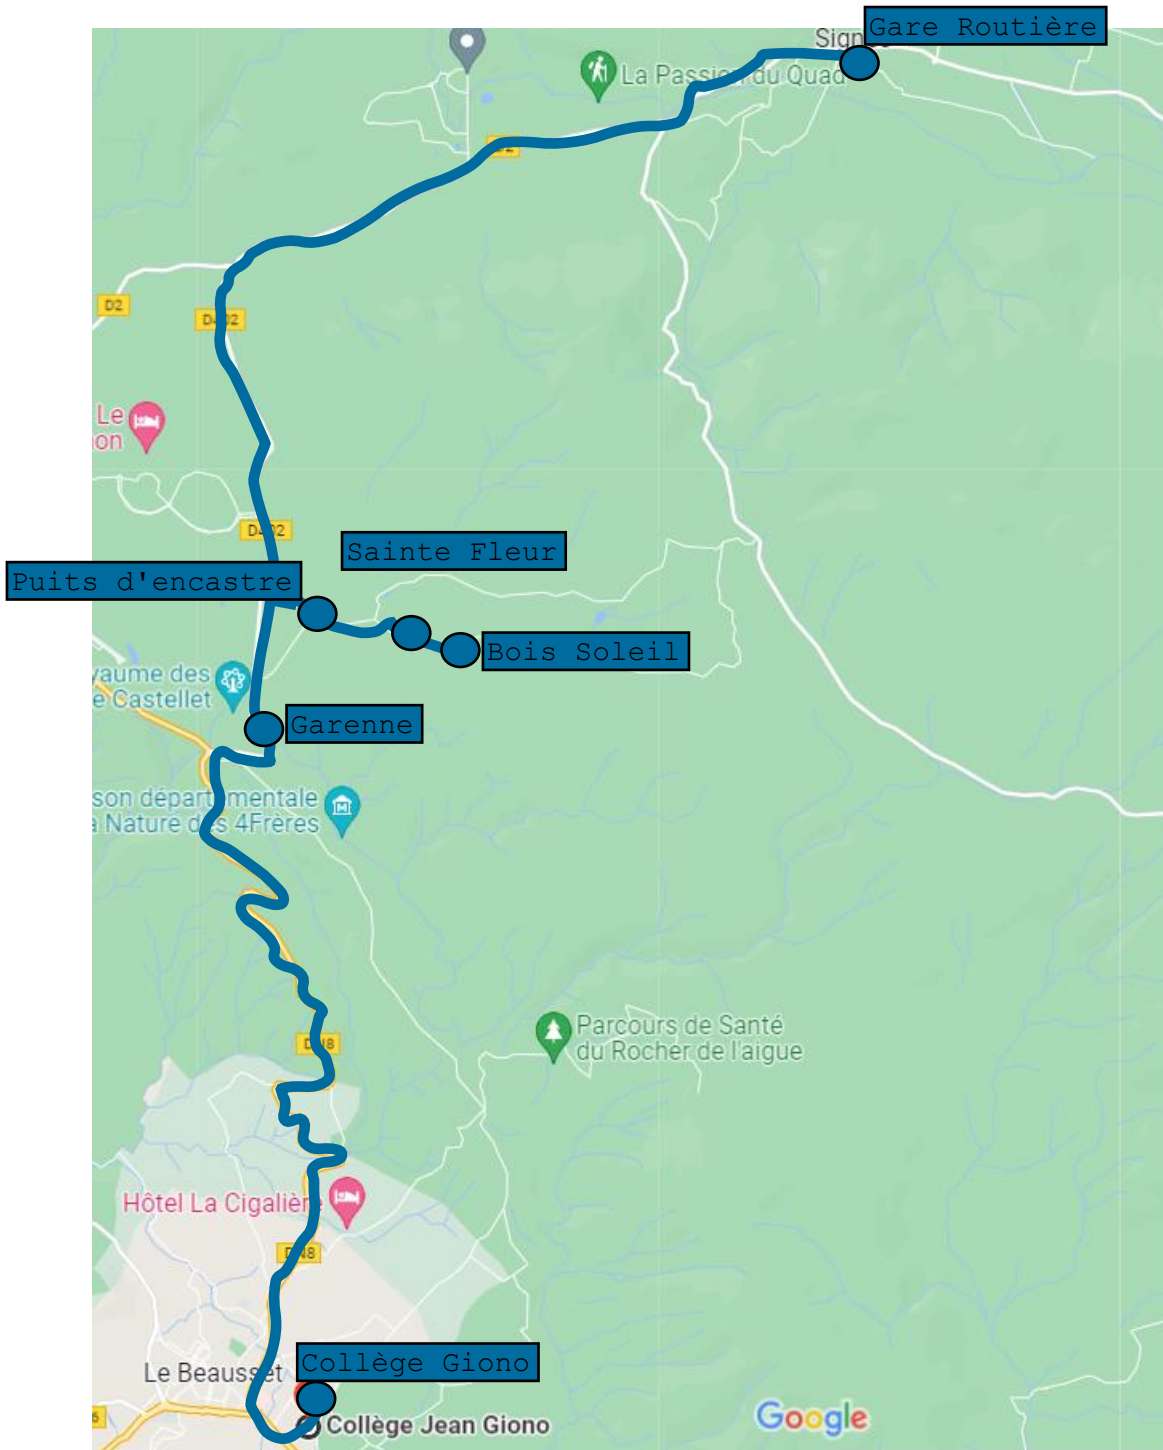

## SIGNES-LE BEAUSSET COLLEGE GIONO ITINERAIRE 1

# LIGNE 17

SIGNES-LE BEAUSSET COLLEGE GIONO

## ITINERAIRE 3

### Ligne 17 : SIGNES vers Collège Giono - ALLER

Jours de fonctionnement	L-M-Me-J-V	L-M-Me-J-V	L-M-Me-J-V	L-M-Me-J-V	L-M-Me-J-V	L-M-Me-J-V
Itinéraires	17-A1	17-A1 BIS	17-A2	17-A2 BIS	17-A3	17-A3 BIS
<b>Arrêts et horaires</b>						
LES LAUNES - SIGNES					07:35	08:35
LES CIGALES - SIGNES					07:37	08:37
GARE ROUTIERE - SIGNES	07:40	08:40	07:40	08:40	07:40	08:40
LES PLATANES - SIGNES	07:45	08:45				
PARC D'ACTIVITES - SIGNES	07:50	08:50				
PUITS D'ENCASTRE - SIGNES			07:53	08:53		
SAINTE FLEUR - SIGNES			07:54	08:54		
BOIS SOLEIL - SIGNES			07:55	08:55		
GARENNE - LE BEAUSSET	07:55	08:55	08:05	09:05	07:55	08:55
<b>COLLEGE GIONO</b>	<b>08:10</b>	<b>09:10</b>	<b>08:10</b>	<b>09:10</b>	<b>08:10</b>	<b>09:10</b>