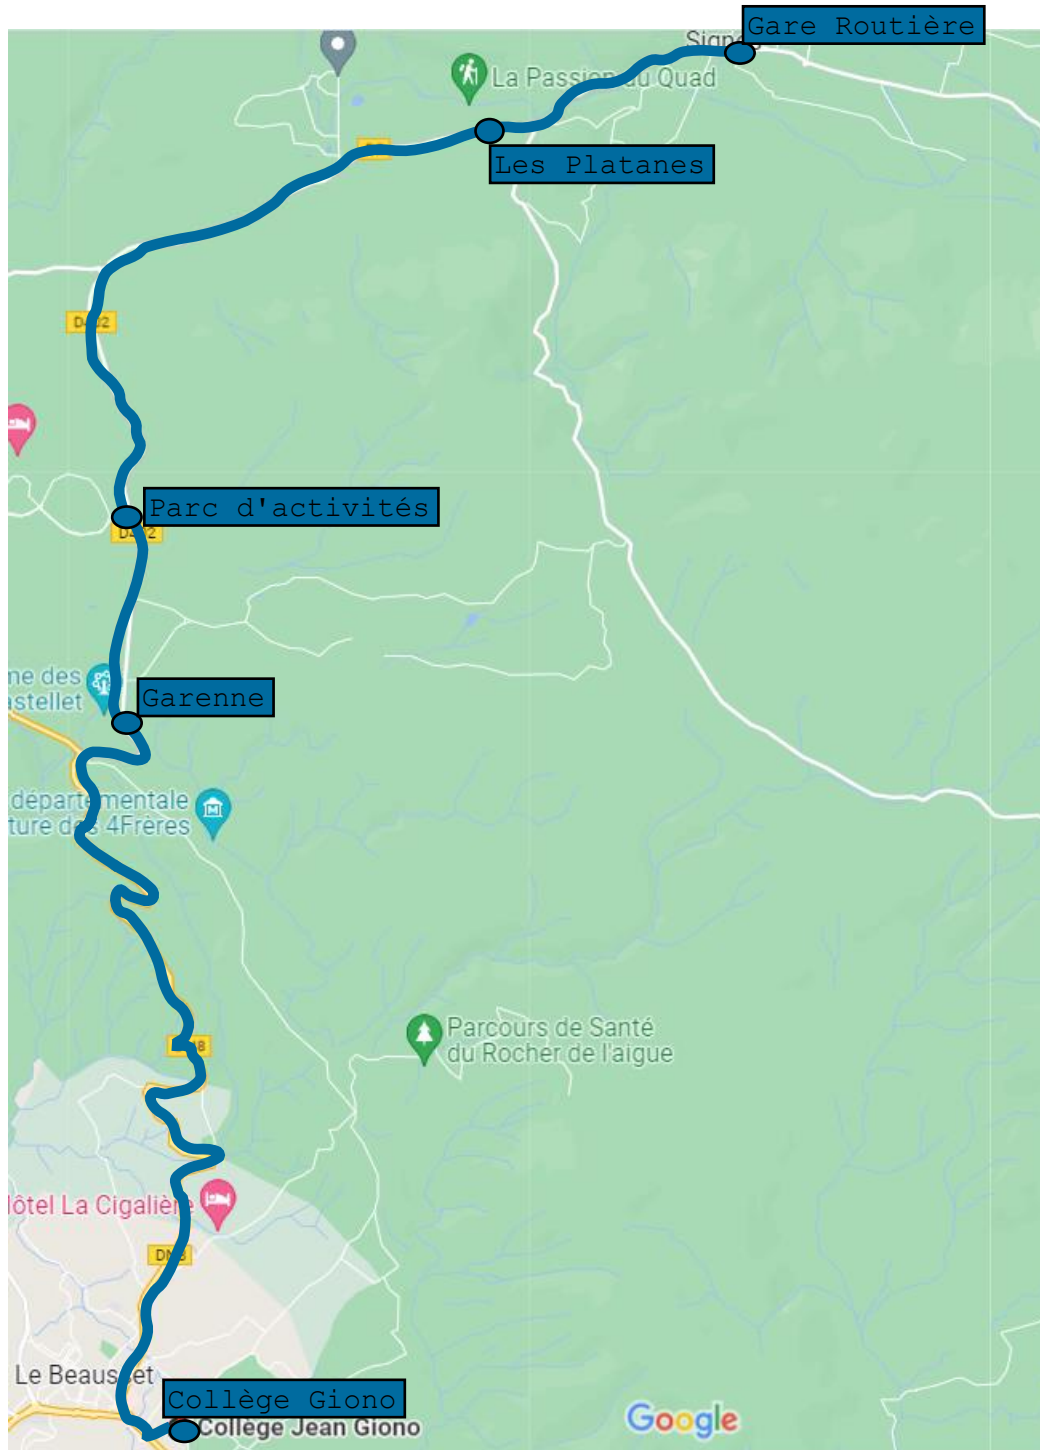

## SIGNES-LE BEAUSSET COLLEGE GIONO ITINERAIRE 1

# LIGNE 17

SIGNES-LE BEAUSSET COLLEGE GIONO

## ITINERAIRE 3

### Ligne 17 : SIGNES vers Collège Giono - ALLER

Jours de fonctionnement	L-M-Me-J-V	L-M-Me-J-V	L-M-Me-J-V	L-M-Me-J-V	L-M-Me-J-V	L-M-Me-J-V
Itinéraires	17-A1	17-A1 BIS	17-A2	17-A2 BIS	17-A3	17-A3 BIS
<b>Arrêts et horaires</b>						
LES LAUNES - SIGNES					07:35	08:35
LES CIGALES - SIGNES					07:37	08:37
GARE ROUTIERE - SIGNES	07:40	08:40	07:40	08:40	07:40	08:40
LES PLATANES - SIGNES	07:45	08:45				
PARC D'ACTIVITES - SIGNES	07:50	08:50				
PUITS D'ENCASTRE - SIGNES			07:53	08:53		
SAINTE FLEUR - SIGNES			07:54	08:54		
BOIS SOLEIL - SIGNES			07:55	08:55		
GARENNE - LE BEAUSSET	07:55	08:55	08:05	09:05	07:55	08:55
<b>COLLEGE GIONO</b>	<b>08:10</b>	<b>09:10</b>	<b>08:10</b>	<b>09:10</b>	<b>08:10</b>	<b>09:10</b>