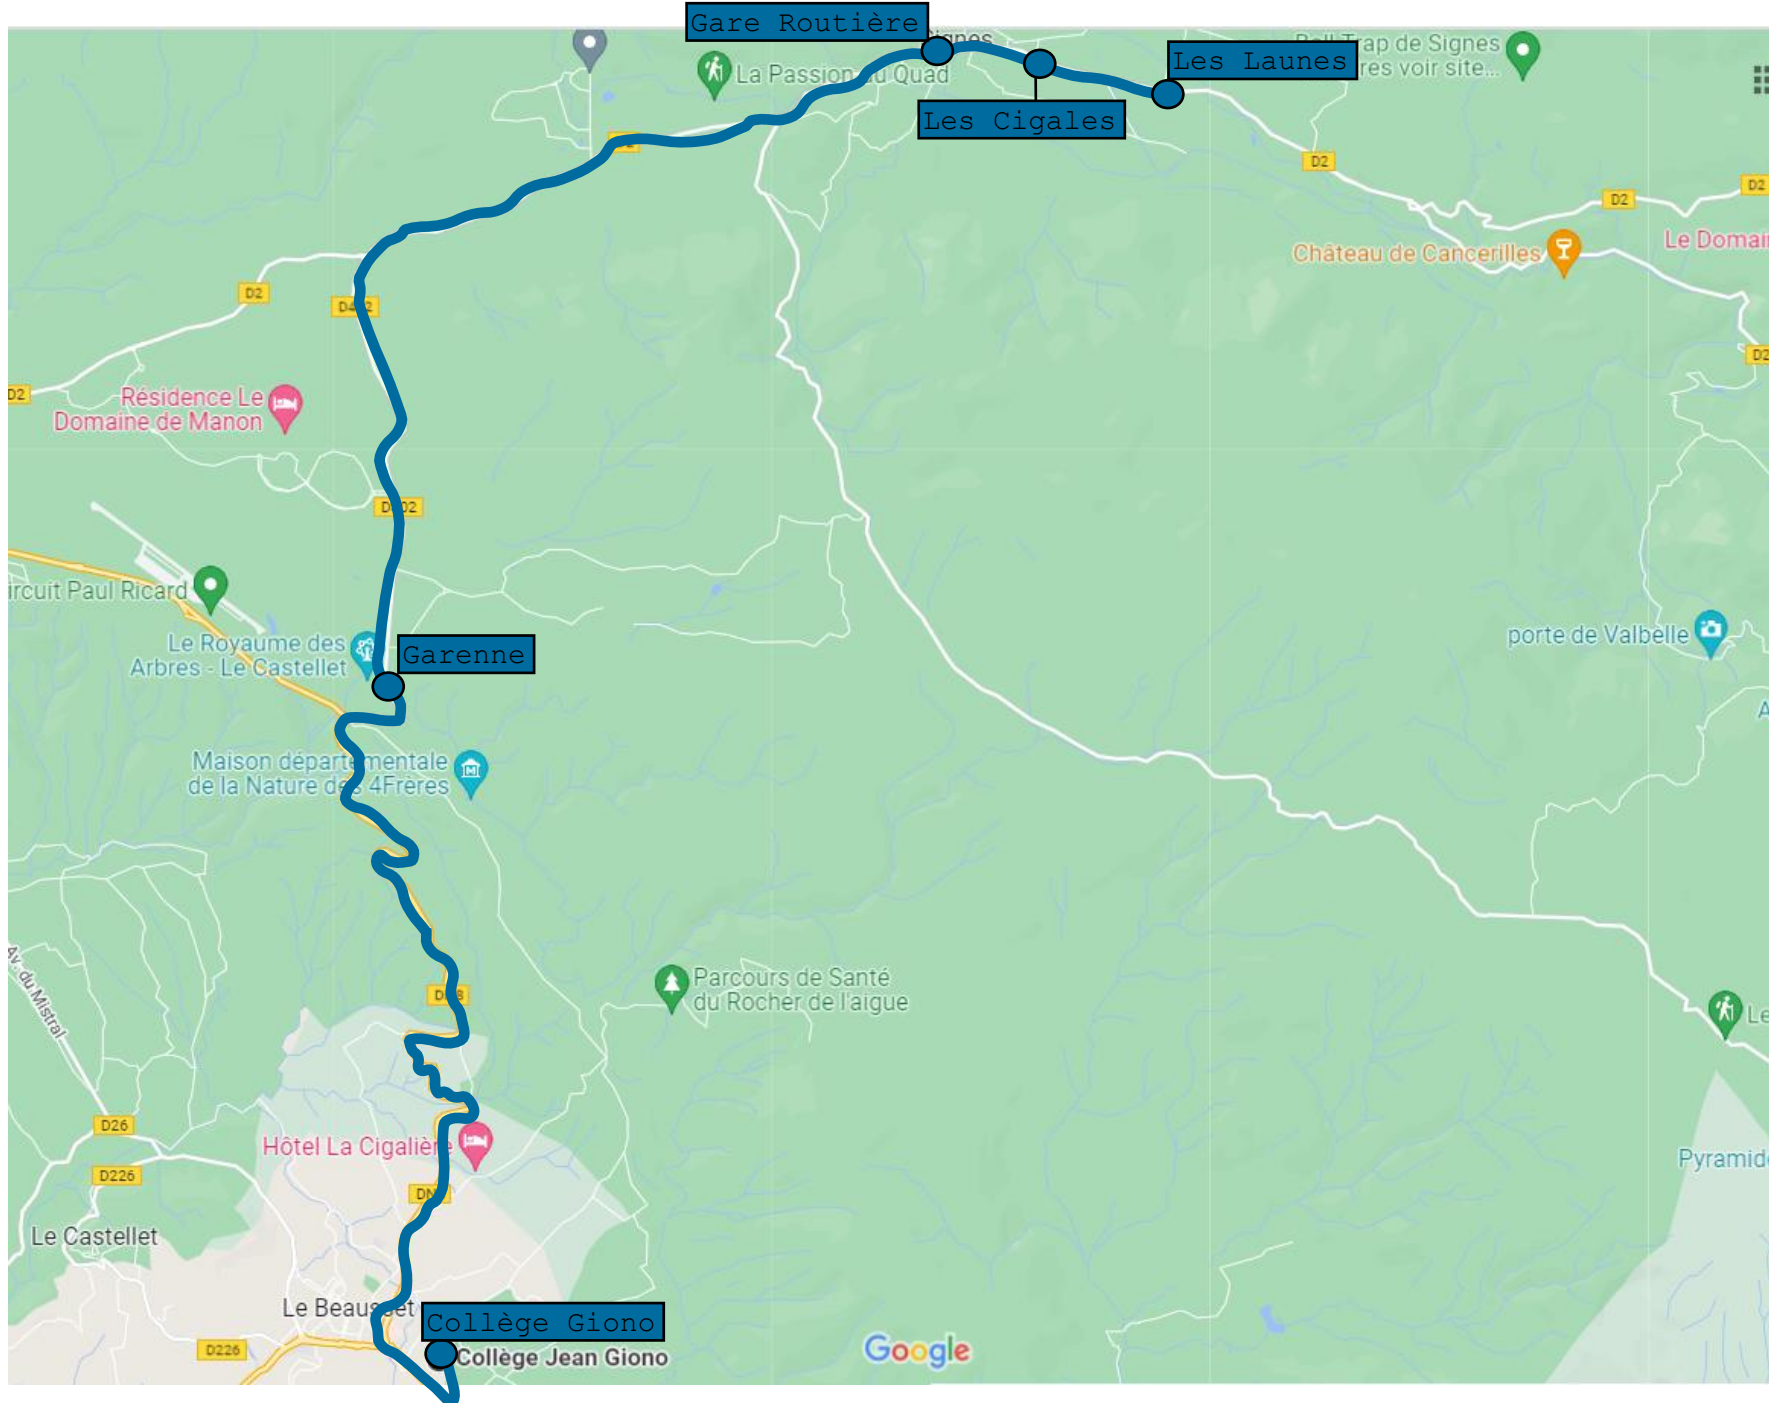

## SIGNES-LE BEAUSSET COLLEGE GIONO ITINERAIRE 2

# LIGNE 17

SIGNES-LE BEAUSSET COLLEGE GIONO

## ITINERAIRE 3

### Ligne 17 : SIGNES vers Collège Giono - ALLER

Jours de fonctionnement	L-M-Me-J-V	L-M-Me-J-V	L-M-Me-J-V	L-M-Me-J-V	L-M-Me-J-V	L-M-Me-J-V
Itinéraires	17-A1	17-A1 BIS	17-A2	17-A2 BIS	17-A3	17-A3 BIS
<b>Arrêts et horaires</b>						
LES LAUNES - SIGNES					07:35	08:35
LES CIGALES - SIGNES					07:37	08:37
GARE ROUTIERE - SIGNES	07:40	08:40	07:40	08:40	07:40	08:40
LES PLATANES - SIGNES	07:45	08:45				
PARC D'ACTIVITES - SIGNES	07:50	08:50				
PUITS D'ENCASTRE - SIGNES			07:53	08:53		
SAINTE FLEUR - SIGNES			07:54	08:54		
BOIS SOLEIL - SIGNES			07:55	08:55		
GARENNE - LE BEAUSSET	07:55	08:55	08:05	09:05	07:55	08:55
<b>COLLEGE GIONO</b>	<b>08:10</b>	<b>09:10</b>	<b>08:10</b>	<b>09:10</b>	<b>08:10</b>	<b>09:10</b>