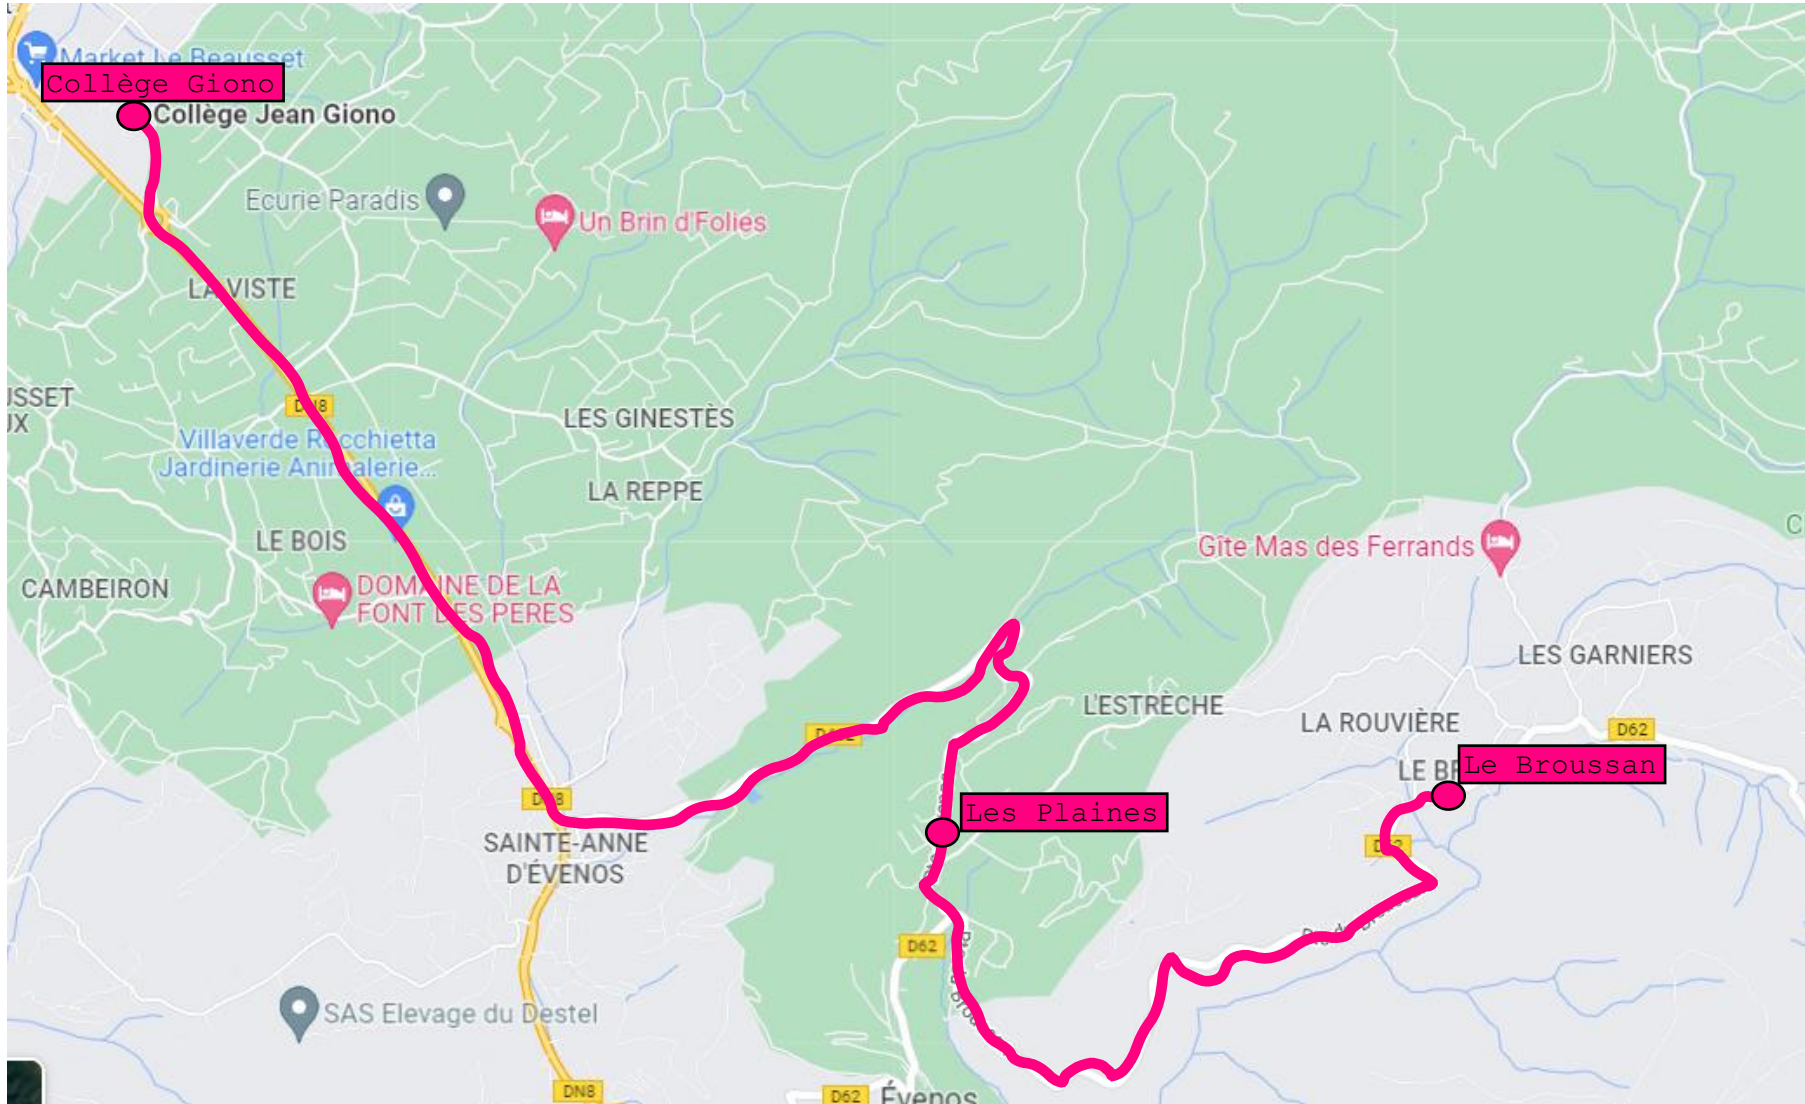

# LIGNE 16

## EVENOS-LE BEAUSSET COLLEGE GIONO ITINERAIRE 1

## EVENOS-LE BEAUSSET COLLEGE GIONO ITINERAIRE 2

**LIGNE 16**

EVENOS - COLLEGE GIONO

**ALLER**

Jours de fonctionnement	L-M-Me-J-V	L-M-Me-J-V	L-M-Me-J-V	L-M-Me-J-V
Itinéraires	16-A1	16-A1 BIS	16-A2	16-A2 BIS
Arrêts et horaires				
LE BROUSSAN - EVENOS	07:55	08:55		
LES PLAINES - EVENOS	08:08	09:08		
LES HERMITES - EVENOS			08:10	09:10
SAINTE BRIGITTE - LE BEAUSSET			08:13	09:13
<b>COLLEGE GIONO</b>	<b>08:15</b>	<b>09:15</b>	<b>08:15</b>	<b>09:15</b>

**LIGNE 16**

EVENOS - COLLEGE GIONO

**RETOUR**

Jours de fonctionnement	L-M-J-V	L-M-J-V	Me	L-M-J-V	L-M-J-V	Me
Itinéraires	16-R1	16-R1 BIS	16-R1 Me	16-R2	16-R2 BIS	16-R2 Me
Arrêts et horaires						
<b>COLLEGE GIONO</b>	<b>16:10</b>	<b>17:10</b>	<b>12:35</b>	<b>16:10</b>	<b>17:10</b>	<b>12:35</b>
SAINTE BRIGITTE - LE BEAUSSET	16:12	17:12	12:37			
LES HERMITES - EVENOS	16:15	17:15	12:40			
LES PLAINES - EVENOS				16:22	17:22	12:47
LE BROUSSAN - EVENOS				16:25	17:25	12:50