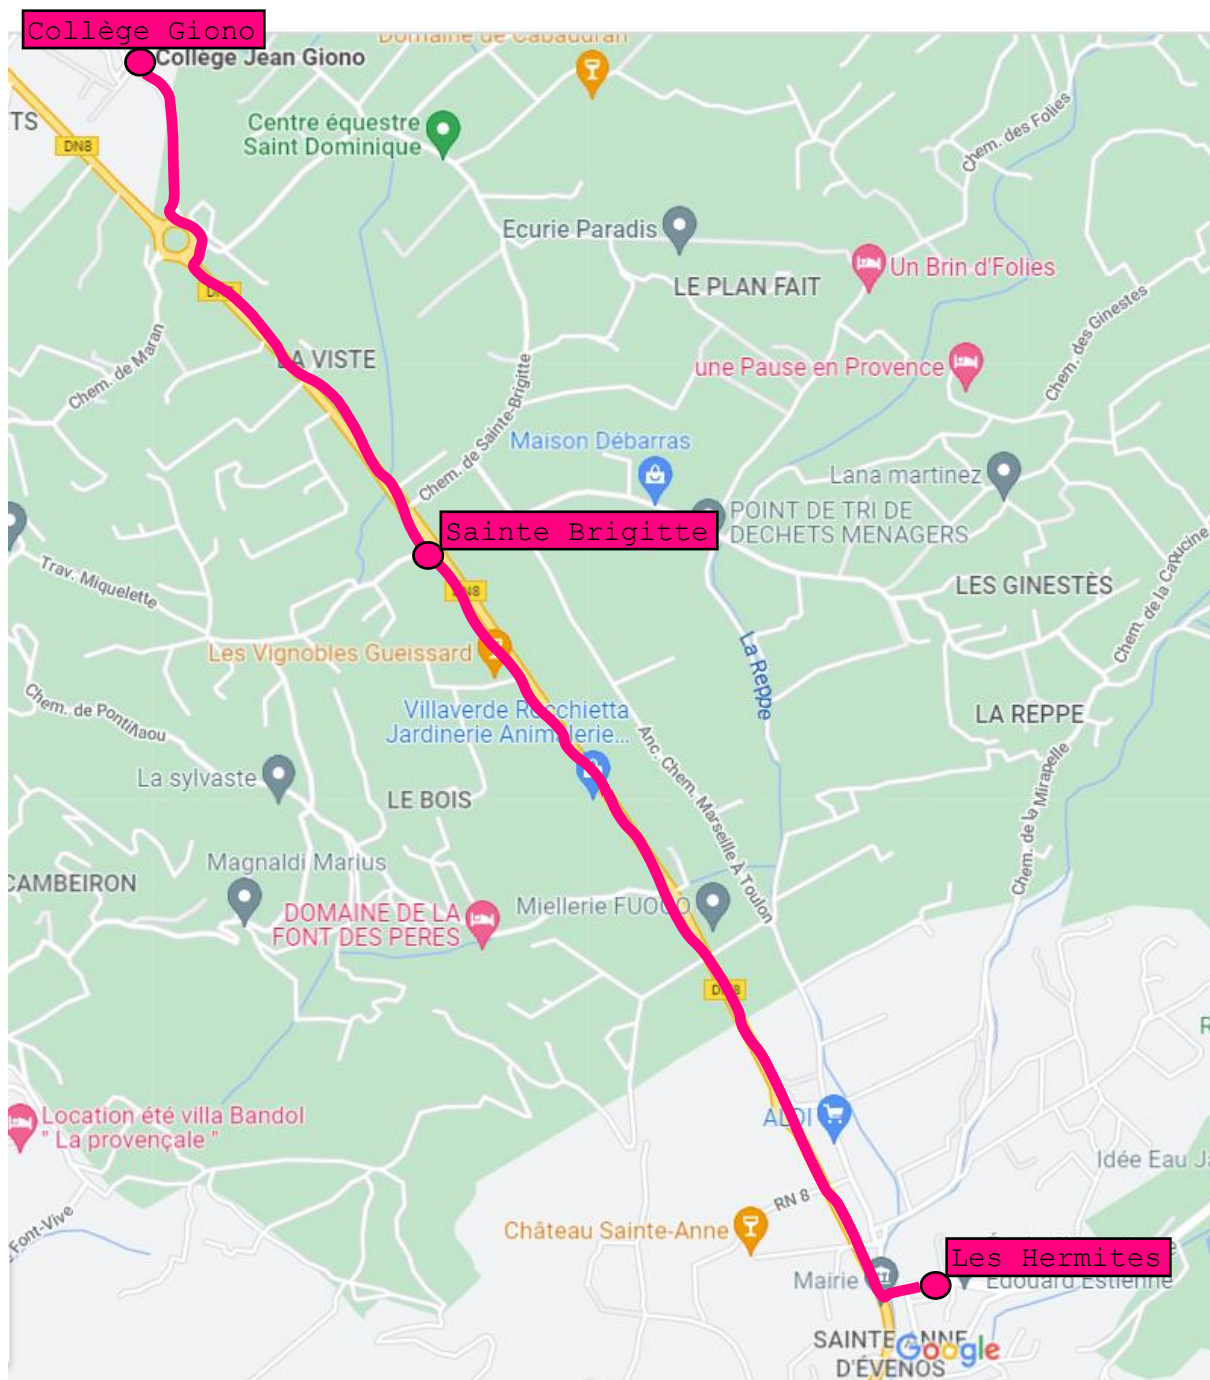

# LIGNE 16

## EVENOS-LE BEAUSSET COLLEGE GIONO ITINERAIRE 1

## EVENOS-LE BEAUSSET COLLEGE GIONO ITINERAIRE 2

**LIGNE 16**

EVENOS - COLLEGE GIONO

**ALLER**

Jours de fonctionnement	L-M-Me-J-V	L-M-Me-J-V	L-M-Me-J-V	L-M-Me-J-V
Itinéraires	16-A1	16-A1 BIS	16-A2	16-A2 BIS
Arrêts et horaires				
LE BROUSSAN - EVENOS	07:55	08:55		
LES PLAINES - EVENOS	08:08	09:08		
LES HERMITES - EVENOS			08:10	09:10
SAINTE BRIGITTE - LE BEAUSSET			08:13	09:13
<b>COLLEGE GIONO</b>	<b>08:15</b>	<b>09:15</b>	<b>08:15</b>	<b>09:15</b>