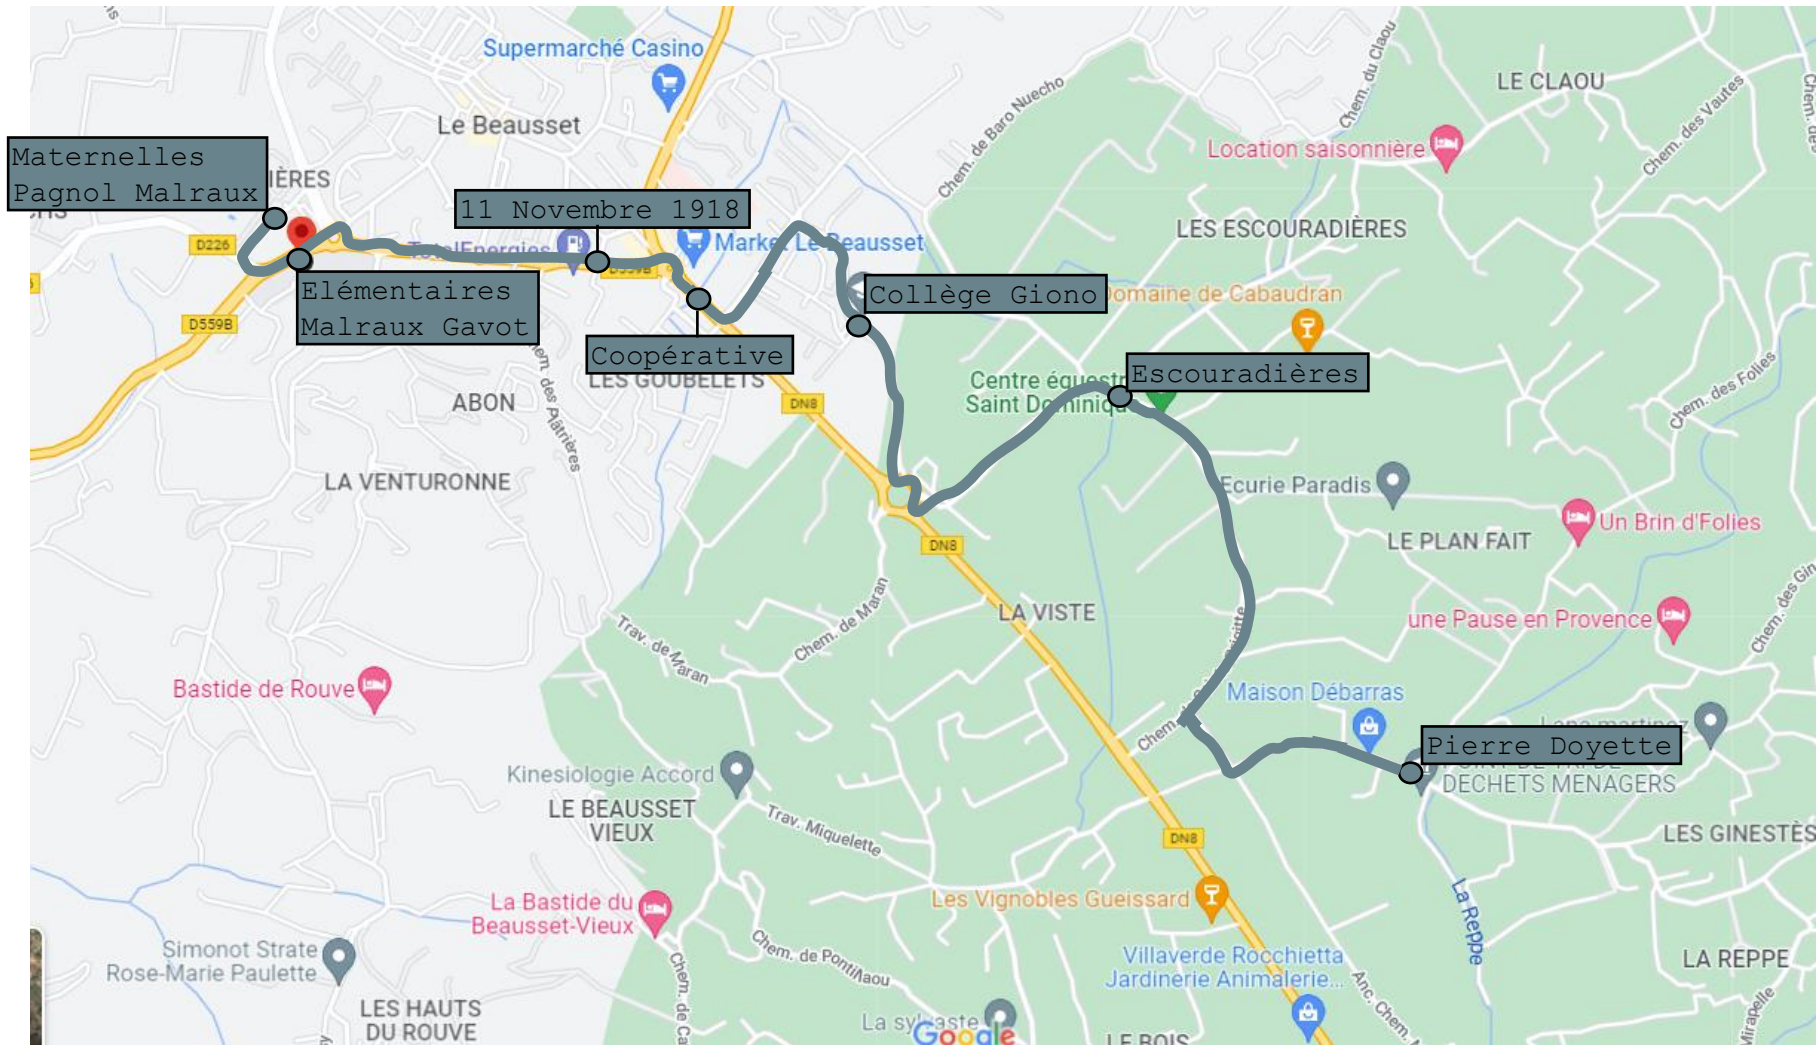

LIGNE 15

LE BEAUSSET-ECOLES MATERNELLE ELEMENTAIRE ET COLLEGE GIONO ITINERAIRE 1

LIGNE 15

LE BEAUSSET-ECOLES MATERNELLE ELEMENTAIRE ET COLLEGE ITINERAIRE 2

LIGNE 15

LE BEAUSSET - ECOLES MATERNELLE ELEMENTAIRE ET COLLEGE GIONO ALLER

Jours de fonctionnement	L-M-Me-J-V	L-M-Me-J-V
Itinéraires	15-A1	15-A2
Arrêts et horaires		
PIERRE DOYETTE	07:45	
ESCOURADIERES	07:50	
COLLEGE GIONO	08:02	
COOPERATIVE sauf Me	08:04	
11 NOV 1918 sauf Me	08:06	
MATERNELLES PAGNOL MALRAUX sauf Me	08:13	
ELEMENTAIRES MALRAUX GAVOT sauf Me	08:15	
PIERRE MOURAOU		07:40
CENTRE TECHNIQUE		07:42
BARO NUECHO		07:54
LA SARRIETTE		07:57
CINQ SOUS		08:00
COOPERATIVE		08:03
COLLEGE GIONO		08:05
MATERNELLES PAGNOL MALRAUX sauf Me		08:13
ELEMENTAIRES MALRAUX GAVOT sauf Me		08:15

Des rotations supplémentaires pourraient être rajoutées en cours d'année pour la rentrée des classes de 9h30 tous les jours de la semaine

LIGNE 15

LE BEAUSSET - ECOLES MATERNELLE ELEMENTAIRE ET COLLEGE GIONO RETOUR

Jours de fonctionnement	L-M-J-V	L-M-J-V	Me	L-M-J-V	L-M-J-V	Me
Itinéraires	15-R1	15-R1 BIS	15-R1 Me	15-A2	15-R2 BIS	15-R2 Me
Arrêts et horaires						
MATERNELLES PAGNOL MALRAUX	16:42					
ELEMENTAIRES MALRAUX GAVOT	16:45					
11 NOV 1918	16:50					
COOPERATIVE	16:55					
COLLEGE GIONO	17:05	16:05	12:40			
PIERRE DOYETTE	17:10	16:10	12:45			
ESCOURADIERES	17:15	16:15	12:50			
MATERNELLES PAGNOL MALRAUX				16:42		
ELEMENTAIRES MALRAUX GAVOT				16:45		
COLLEGE GIONO				17:05	16:05	12:40
BARO NUECHO				17:07	16:07	12:42
LA SARRIETTE				17:11	16:11	12:46
CINQ SOUS				17:14	16:14	12:49
CENTRE TECHNIQUE				17:22	16:22	12:57
PIERRE MOURAOU				17:25	16:25	13:00