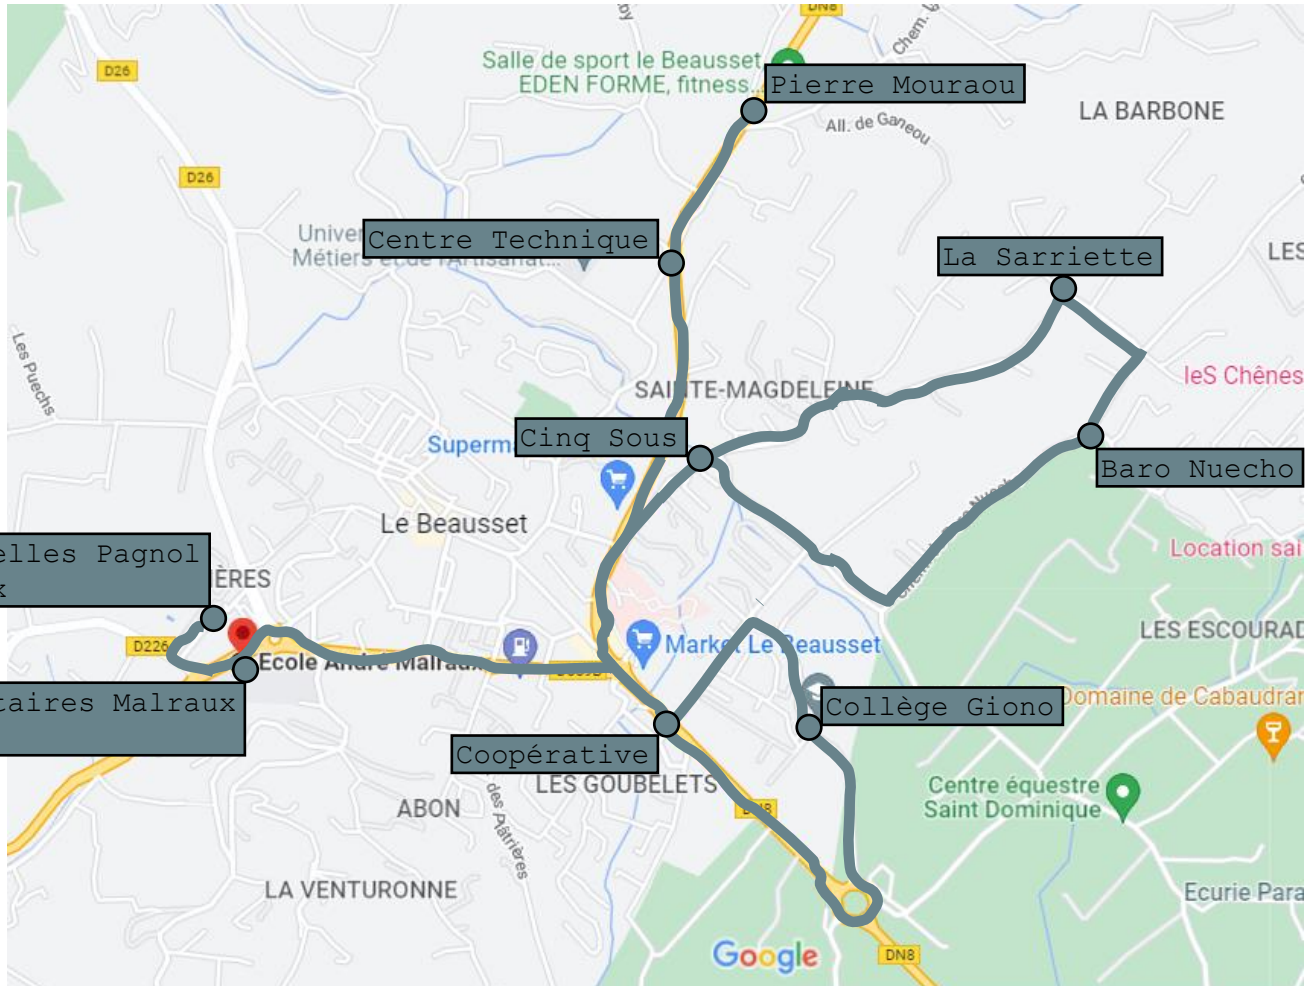

LIGNE 15

LE BEAUSSET-ECOLES MATERNELLE ELEMENTAIRE ET COLLEGE GIONO ITINERAIRE 1

LIGNE 15

LE BEAUSSET-ECOLES MATERNELLE ELEMENTAIRE ET COLLEGE ITINERAIRE 2

LIGNE 15

LE BEAUSSET - ECOLES MATERNELLE ELEMENTAIRE ET COLLEGE GIONO ALLER

Jours de fonctionnement	L-M-Me-J-V	L-M-Me-J-V
Itinéraires	15-A1	15-A2
Arrêts et horaires		
PIERRE DOYETTE	07:45	
ESCOURADIERES	07:50	
COLLEGE GIONO	08:02	
COOPERATIVE sauf Me	08:04	
11 NOV 1918 sauf Me	08:06	
MATERNELLES PAGNOL MALRAUX sauf Me	08:13	
ELEMENTAIRES MALRAUX GAVOT sauf Me	08:15	
PIERRE MOURAOU		07:40
CENTRE TECHNIQUE		07:42
BARO NUECHO		07:54
LA SARRIETTE		07:57
CINQ SOUS		08:00
COOPERATIVE		08:03
COLLEGE GIONO		08:05
MATERNELLES PAGNOL MALRAUX sauf Me		08:13
ELEMENTAIRES MALRAUX GAVOT sauf Me		08:15

Des rotations supplémentaires pourraient être rajoutées en cours d'année pour la rentrée des classes de 9h30 tous les jours de la semaine

LIGNE 15

LE BEAUSSET - ECOLES MATERNELLE ELEMENTAIRE ET COLLEGE GIONO RETOUR

Jours de fonctionnement	L-M-J-V	L-M-J-V	Me	L-M-J-V	L-M-J-V	Me
Itinéraires	15-R1	15-R1 BIS	15-R1 Me	15-A2	15-R2 BIS	15-R2 Me
Arrêts et horaires						
MATERNELLES PAGNOL MALRAUX	16:42					
ELEMENTAIRES MALRAUX GAVOT	16:45					
11 NOV 1918	16:50					
COOPERATIVE	16:55					
COLLEGE GIONO	17:05	16:05	12:40			
PIERRE DOYETTE	17:10	16:10	12:45			
ESCOURADIERES	17:15	16:15	12:50			
MATERNELLES PAGNOL MALRAUX				16:42		
ELEMENTAIRES MALRAUX GAVOT				16:45		
COLLEGE GIONO				17:05	16:05	12:40
BARO NUECHO				17:07	16:07	12:42
LA SARRIETTE				17:11	16:11	12:46
CINQ SOUS				17:14	16:14	12:49
CENTRE TECHNIQUE				17:22	16:22	12:57
PIERRE MOURAOU				17:25	16:25	13:00