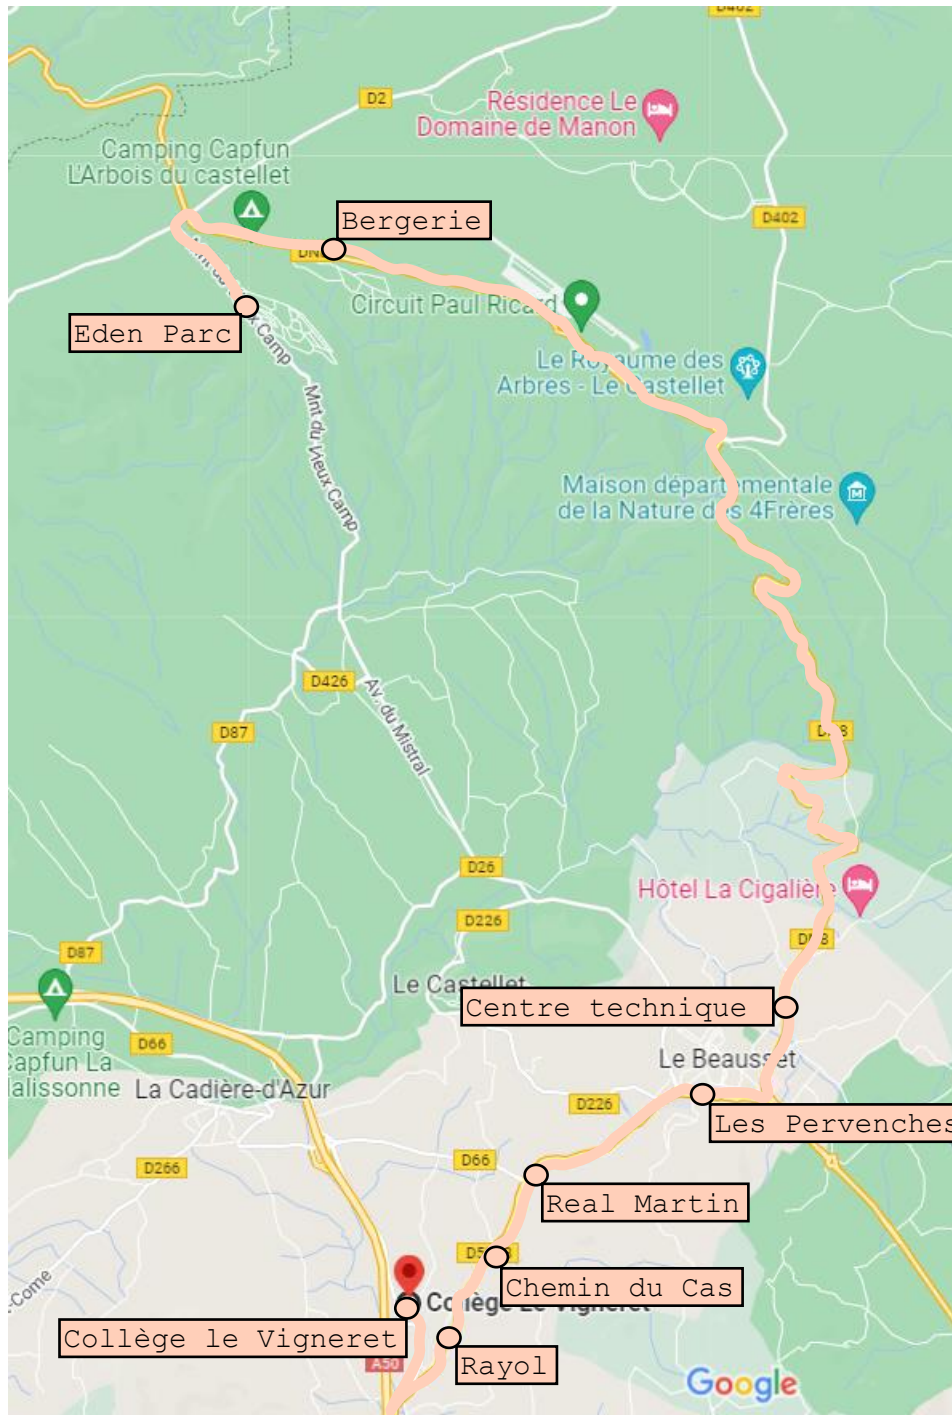

LIGNE 12

LE CASTELLET-LE BEAUSSET-LA CADIERE-COLLEGE LE VIGNERET ITINERAIRE 2

LIGNE 12**LE CASTELLET - LE BEAUSSET - LA CADIERE - COLLEGE LE VIGNERET****ALLER**

Jours de fonctionnement	L-M-Me-J-V	L-M-Me-J-V	L-M-Me-J-V	L-M-Me-J-V	L-M-Me-J-V	L-M-Me-J-V
Itinéraires	12-A1	12-A1 BIS	12-A2	12-A2 BIS	12-A3	12-A3 BIS
Arrêts et horaires						
STE ANNE - LE CASTELLET	07:35	08:35				
LE BRULAT - LE CASTELLET	07:38	08:38				
REAL MARTIN - LE CASTELLET	07:43	08:43				
CHEMIN DU CAS - LE CASTELLET	07:45	08:45				
RAYOL - LE CASTELLET	07:46	08:46				
EDEN PARC - LE CASTELLET			07:20	08:20		
BERGERIE - LE CASTELLET			07:24	08:24		
CENTRE TECHNIQUE - LE BEAUSSET			07:33	08:33		
LES PERVENCHES - LE BEAUSSET			07:35	08:35		
REAL MARTIN - LE CASTELLET			07:37	08:37		
CHEMIN DU CAS - LE CASTELLET			07:38	08:38		
RAYOL - LE CASTELLET			07:40	08:40		
LE CASTELLET (Village) - LE CASTELLET					07:05	08:05
LA GRANGE - LA CADIERE					07:15	08:15
LA MURAILLE LONGUE - LA CADIERE					07:17	08:17
PRE DE CAUNE - LA CADIERE					07:19	08:19
CHEMIN DE CUGES - LA CADIERE					07:25	08:25
LA BEGUDE - LA CADIERE					07:33	08:33
MALPASSET - LA CADIERE					07:35	08:35
COLLEGE DU VIGNERET	07:50	08:50	07:50	08:50	07:45	08:45