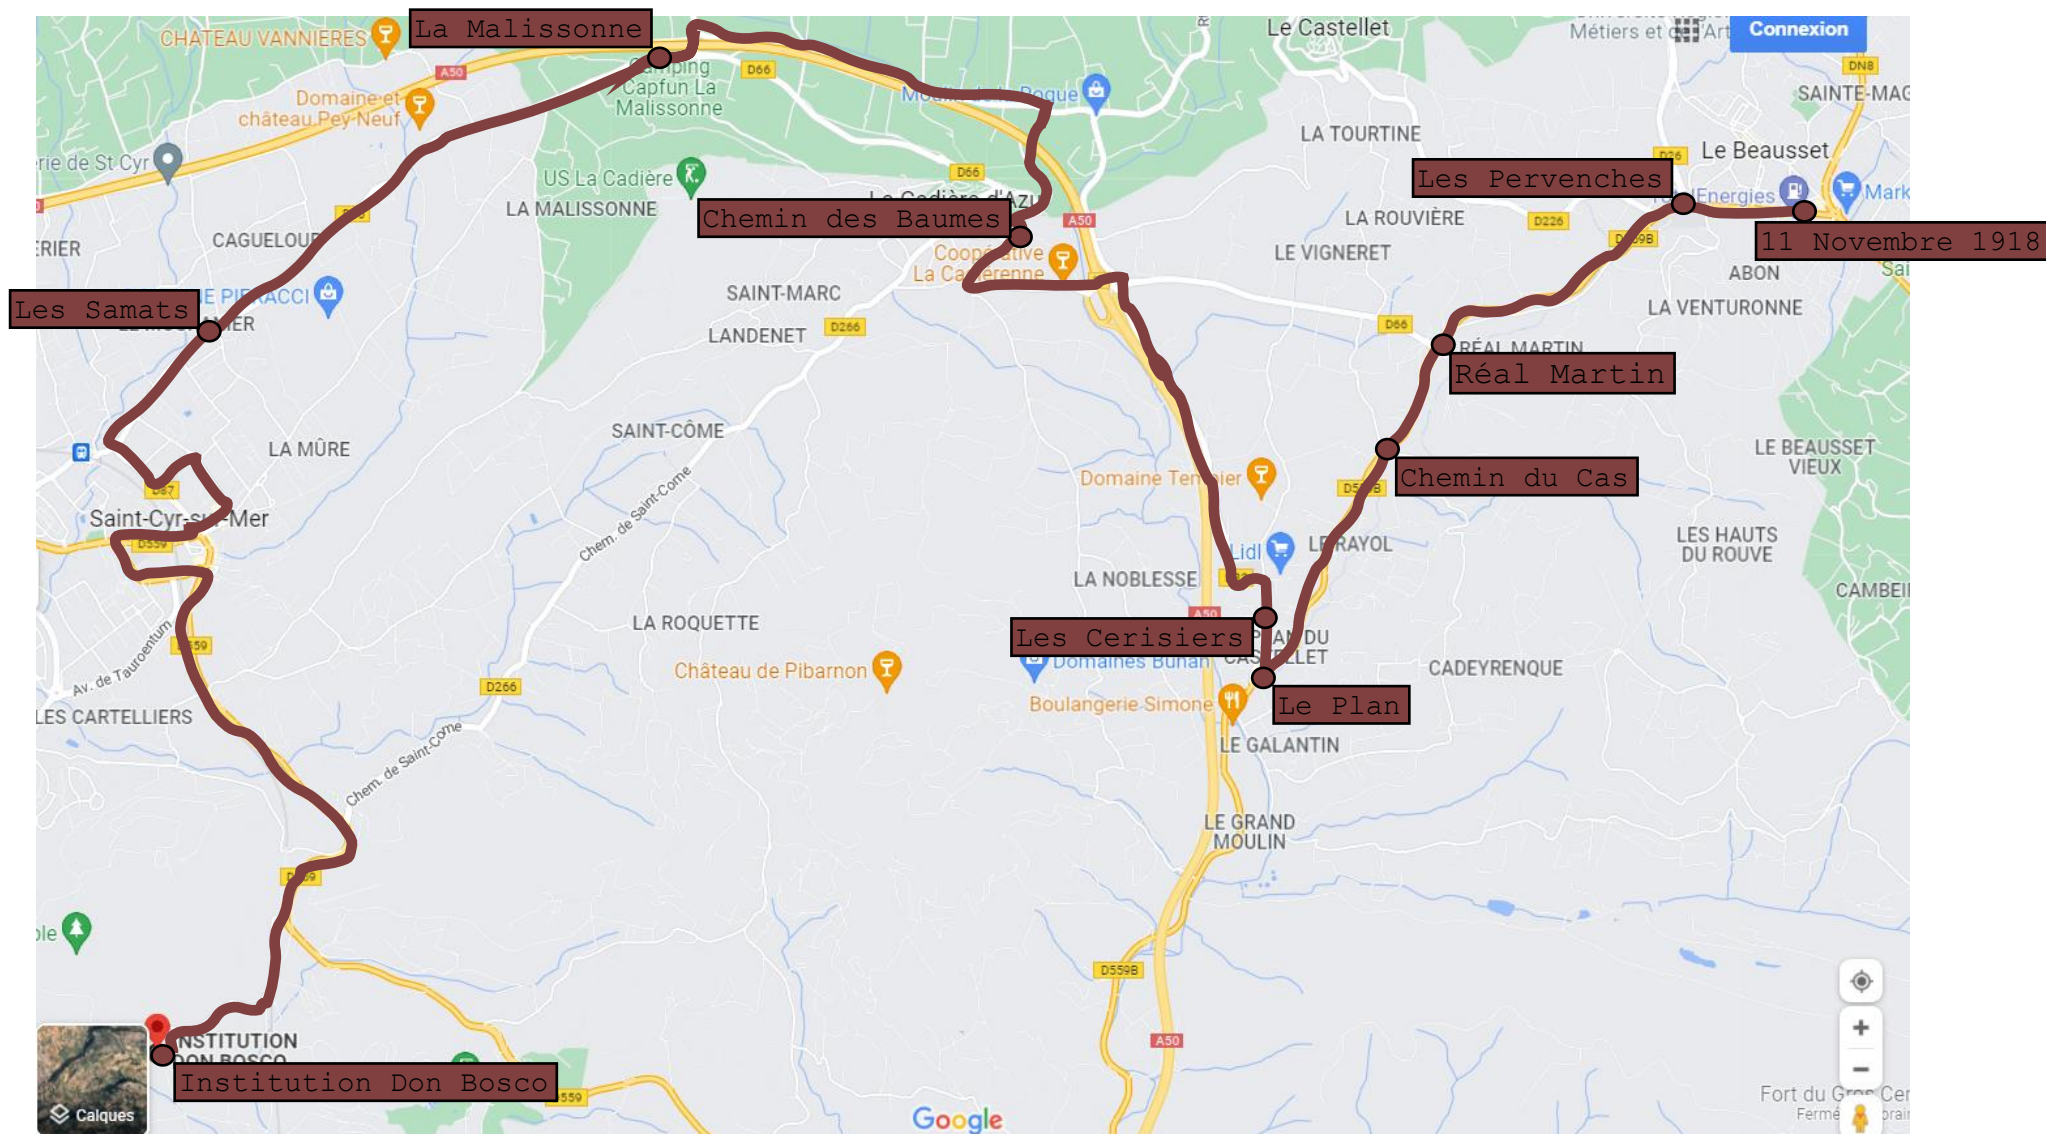

LIGNE 10

LE BEAUSSET-LE CASTELLET-LA CADIERE-ST CYR-DON BOSCO ITINERAIRE 1

LIGNE 10**LE BEAUSSET – LE CASTELLET – LA CADIÈRE - ST CYR - DON BOSCO****ALLER**

Jours de fonctionnement	L-M-Me-J-V	L-M-Me-J-V	L-M-Me-J-V
Itinéraires	10-A1	10-A2	10-A3
Arrêts et horaires	C	D	E
11 NOVEMBRE 1918 - LE BEAUSSET	07:32		
LES PERVENCHES - LE BEAUSSET	07:35		
REAL MARTIN - LE CASTELLET	07:38		
CHEMIN DU CAS - LE CASTELLET	07:40		
LE PLAN - LE CASTELLET	07:44		
LES CERISIERS - LE CASTELLET	07:45		
CHEMIN DES BAUMES - LA CADIÈRE	07:52		
LA MALISSONNE - LA CADIÈRE	07:59		
LES SAMATS - ST CYR	08:02		
TRANSFORMATEUR - ST CYR		08:00	
JARDIN DE LA MER - ST CYR		08:02	
CHEMIN DE SORBA - ST CYR		08:04	
ZAC DES PRADEAUX - ST CYR		08:06	
PUNTA MARINA BANETTE - ST CYR		08:08	
ECOLE MANON DES SOURCES ET DE FLORETTE - ST CYR		08:09	
LE LAVOIR - ST CYR		08:11	
COLLEGE ECOLES PETIT PRINCE ET TORRES - ST CYR			08:00
AVENUE DE LA MER - ST CYR			08:04
ALLEE DES PINS - ST CYR			08:06
PLAGE DES LECQUES POSTE DE SECOURS - ST CYR			08:07
LES BAUMELLES - ST CYR			08:08
LE CAYLARD - ST CYR			08:09
AVENUE DES TROPIQUES - ST CYR			08:10
LE VIGUIER - ST CYR			08:12
INSTITUTION DON BOSCO	08:20	08:20	08:20